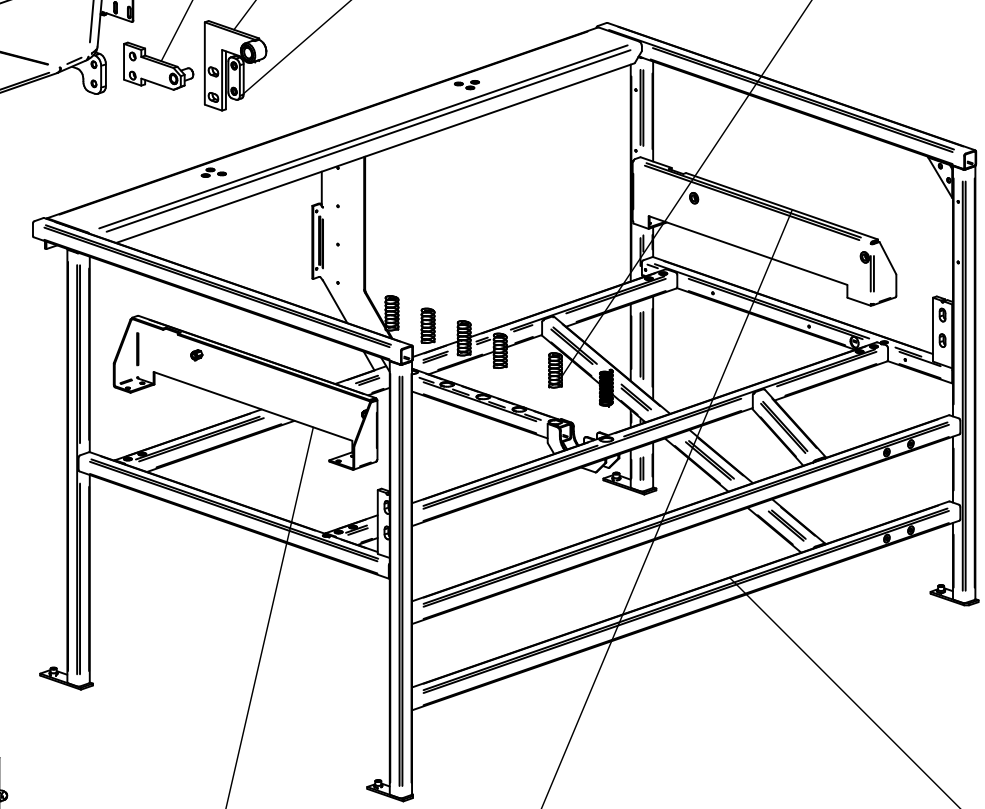

ГСК-90-120.802023.001 РС
Газовая сковорода
ГСК-90-0,67-120

Сковорода
600001010755

Кронштейн
000001002722

Кронштейн
000001002721

Кронштейн
000001002724

Накладка
000001001841

Кронштейн
000001002723

Накладка
000001001841

Пружина
220000018103

ГСК-90-120.802023.003 РС

ГСК-90-120.802023.004 РС

Рама
600001010762

Кронштейн
600001010806

Кронштейн
600001010807